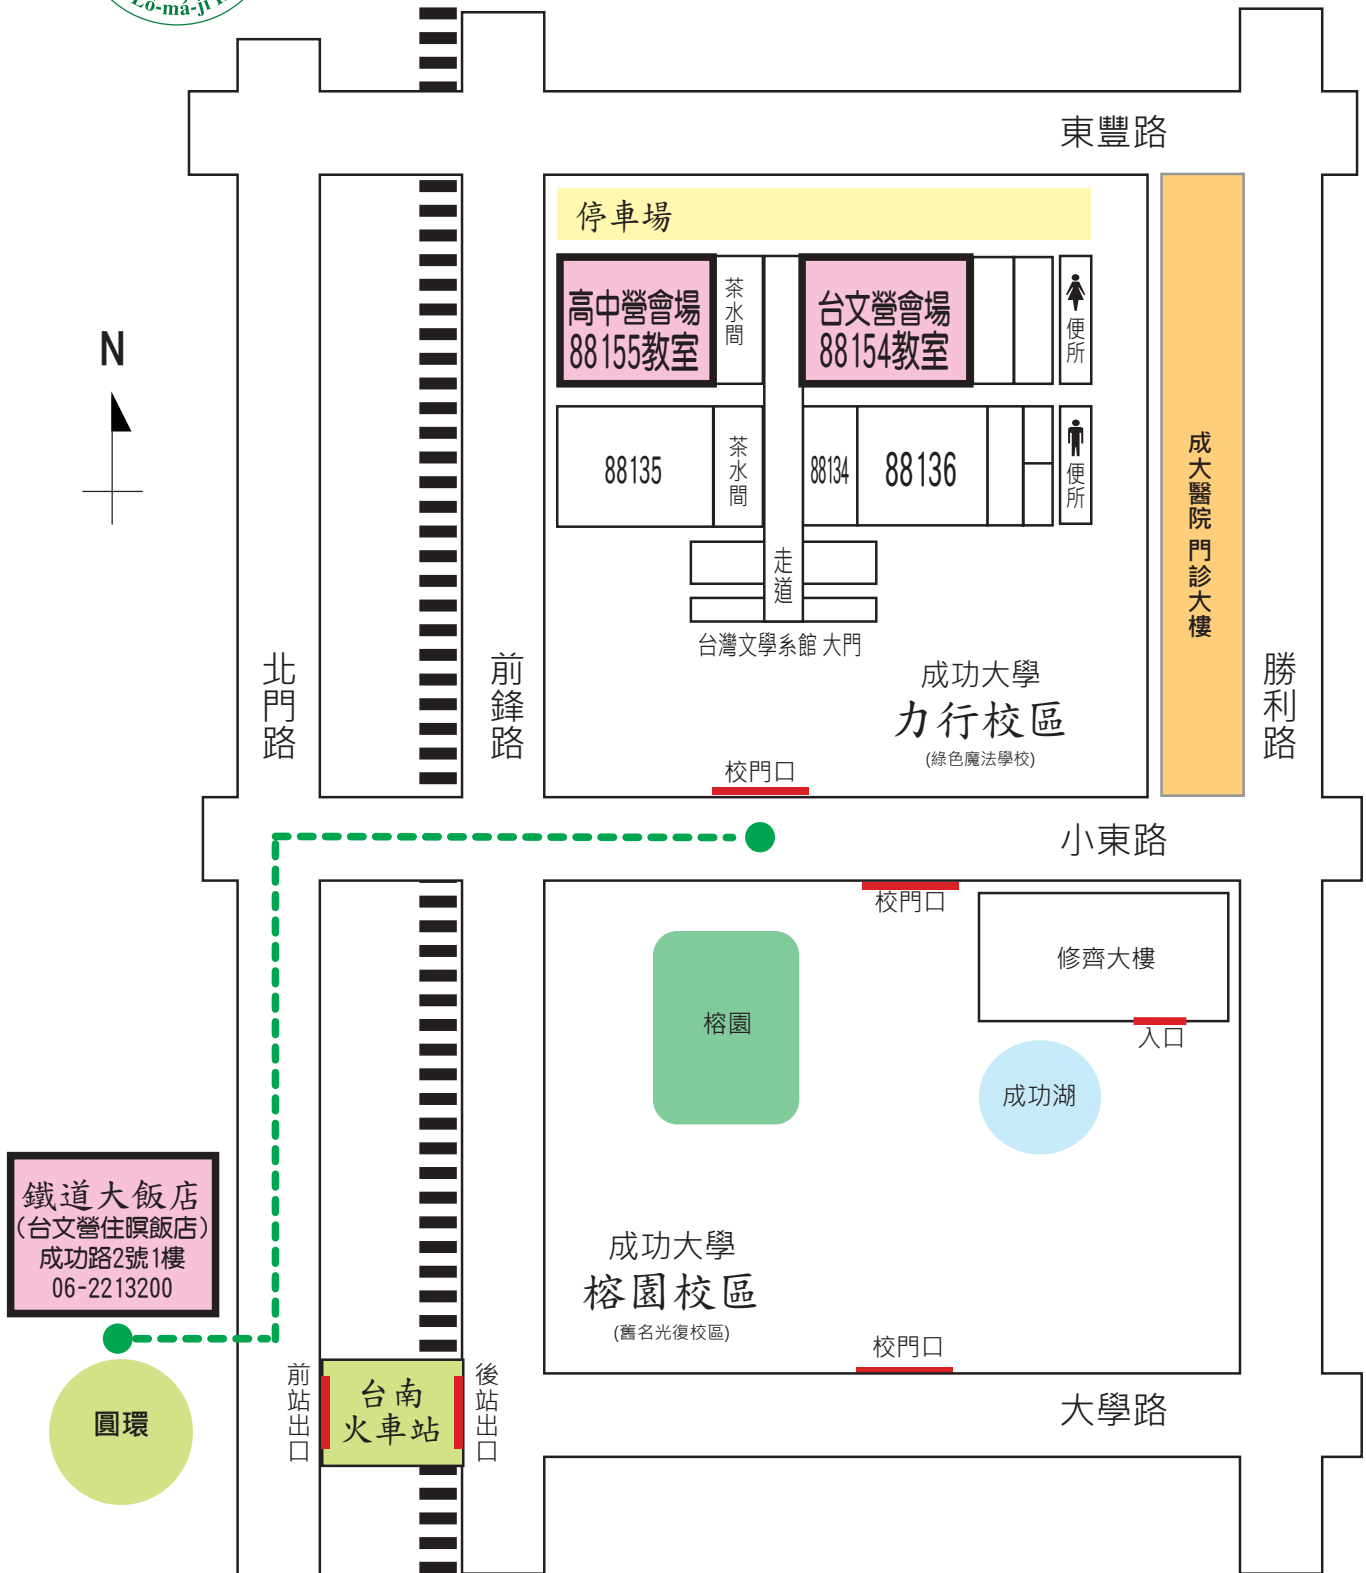

2018 第22 屆 世界台語文化營 預定研習課程

課程實際內容以當天公布為準

| 課程內容 | 7/4 (三) | 7/5 (四) | 7/6 (五) |
|-------------|----------------------------|-----------------------|---|
| 09:00-10:30 | / | 台語文學@越南、北美 蔣為文、呂越雄 | 草根組織與國家語言發展法進展 張復聚、李文正、張學謙、陳金泉、陳豐惠、陳金花 |
| 11:00-12:00 | | 越南人文之旅 蔡氏清水、陳理揚 | 教育、文化 ē 轉型正義 許忠信 |
| 12:00-13:00 | 歡喜來報到 (中晝頓食飽 chiah 來) | Tiong-tàu-tng 中晝頓 | Tiong-tàu-tng 中晝頓 |
| 13:00-13:30 | 開幕 | 創新布袋戲 王藝明布袋戲團 | 再會 sūn-kiān |
| 14:00-15:30 | 對外行銷台語文學 鄭邦鎮、陳明仁、陳慕真 | | |
| 16:00-17:30 | 台語文學@日本、歐洲 酒井亨、小川俊和、康培德 | 白話字史蹟導覽 蔣日盈 | |
| 18:00-19:00 | À m-tng 暗頓 | À m-tng 暗頓 | |
| 19:00-21:00 | 台灣暗暝：還你顏色！ 李嘉宇、郭蕎瑛 | 台灣暗暝：西瓜以外？ 林子盟、李宗霖 | |

22th TBI台文營會場 & KTI高中營會場 & 住暝飯店位置示意圖 (非原始比例)

交通方式：

- 1.開車：國1高速公路-北上-台南仁德交流道-裕德街-小東路-成大力行校區
開車：國1高速公路-南下-台南永康交流道-中華路-小東路-成大力行校區
- 2.台鐵：台南火車站後站出口-步行至成大力行校區約10分鐘
- 3.高鐵：台南高鐵站-火車沙崙線-台南火車站後站出口-步行至成大力行校區約10分鐘